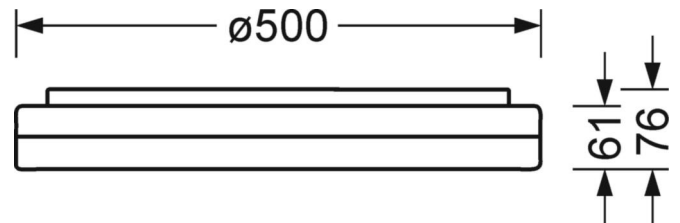

Оптика

Оснастка	LED, цветопередача/оттенок света CRI ≥ 80 / 3000K
Допуск для координаты цветности (MacAdam)	5SDCM
Номинальный световой поток	3968lm
Номинальный световой поток-при дежурном освещении	595lm
Срок службы LED	50000h L80/B10 (Tq 35°C)
светоотдача светильников	118lm/W
UGR поп./вдоль	22.3 / 22.3

DEEP-LINK

<https://www.regiolum.de/ru/article/21905524180>

Ссылка	LED 4000lm 830
η_{LB}	100 %
$\Phi \downarrow/\uparrow$	88 % / 12 %
UGR поп./вдоль	22.3 / 22.3

Механика

цвет корпуса	белый цвет, подобен RAL 9003
размеры (LxWxH/DxH)	500mm x 76mm
вес (нетто)	3.19kg
Cable entry KE	см. Руководство по монтажу
Вид монтажа	Потолочная одиночная установка, установка отдельных светильников на подвесе, установка на стене

размеры

H	76 mm	Высота
D	500 mm	Диаметр
A1	277 mm	Расстояние между точками крепежа при одиночной установке
A1 alternativ	240 mm	Расстояние между точками крепежа при одиночной установк