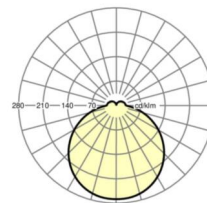

параметры

номер заказа	21905524180
код EAN	4020863394371
номер таможенного тарифа	94051140
Знак прохождения контроля	IP 40, класс защиты I, испытания на воспламенение 650°C, F, Indoor, CE
Степень ударопрочности IK	IK03 (10°C bis 35°C)
Температура окружения	ta 10°C в 35°C
Гарантийный срок	5 лет

электротехника

Балласт	Электронный драйвер ZB (1 штука)
Мощность системы	34W
сетевое напряжение	230V/50Hz
сетевое напряжение-Аварийное освещение	220V/0 Hz
автоматический предохранитель (пусковой ток)	14 штук/B10, 23 штук/B16, 23 штук/C10, 38 штук/C16
класс энергосбережения/Источник света	C

Оптика

Оснастка	LED, цветопередача/оттенок света CRI ≥ 80 / 3000K
Допуск для координаты цветности (MacAdam)	5SDCM
Номинальный световой поток	3968lm
Номинальный световой поток-при дежурном освещении	595lm
Срок службы LED	50000h L80/B10 (Tq 35°C)
светоотдача светильников	118lm/W
UGR поп./вдоль	22.3 / 22.3

DEEP-LINK

<https://www.regiolum.de/ru/article/21905524180>