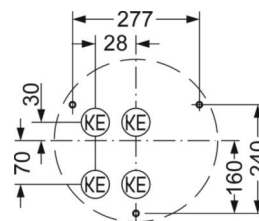

Оптика

Оснастка	LED, цветопередача/оттенок света CRI ≥ 80 / 3000K
Допуск для координаты цветности (MacAdam)	5SDCM
Номинальный световой поток	3968lm
Номинальный световой поток-при дежурном освещении	595lm
Срок службы LED	50000h L80/B10 (Tq 35°C)
светоотдача светильников	118lm/W
UGR поп./вдоль	22.3 / 22.3

DEEP-LINK

<https://www.regiolum.de/ru/article/21905524180>

Ссылка	LED 4000lm 830
η_{LB}	100 %
$\Phi \downarrow/\uparrow$	88 % / 12 %
UGR поп./вдоль	22.3 / 22.3

Механика

цвет корпуса	белый цвет, подобен RAL 9003
размеры (LxWxH/DxH)	500mm x 76mm
вес (нетто)	3.19kg
Cable entry KE	см. Руководство по монтажу
Вид монтажа	Потолочная одиночная установка, установка отдельных светильников на подвесе, установка на стене

размеры

H	76 mm	Высота
D	500 mm	Диаметр
A1	277 mm	Расстояние между точками крепежа при одиночной установке
A1 alternativ	240 mm	Расстояние между точками крепежа при одиночной установк